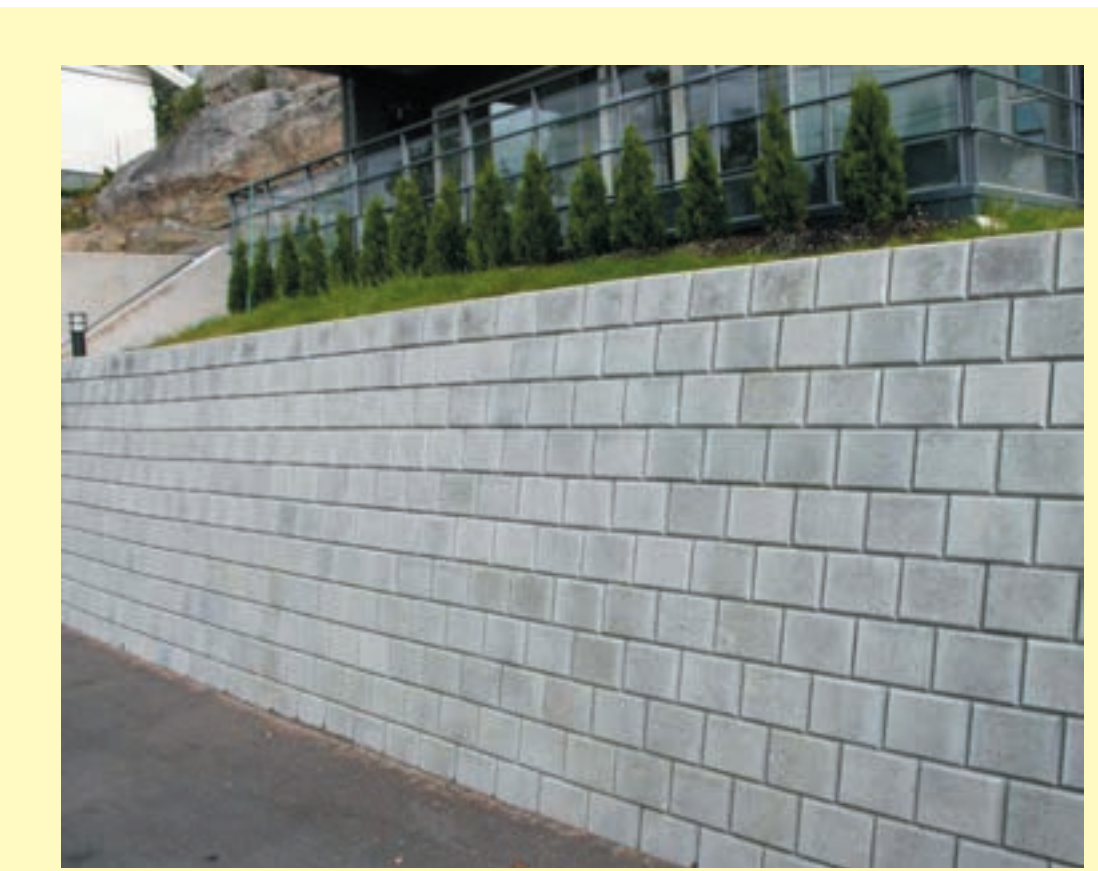

MINITRØNDER
Pr. m²

645,- *Kuppris*

CHRISTIANA SPIGERVERK

SØYLESKO 2"
Pr. stk. **25,-** *Kuppris*

SØYLESKO 4"
Pr. stk. **35,-** *Kuppris*

MINITRØNDER RUSTIKK
Pr. m²

699,- *Kuppris*

FORSKALINGSBLOKK
Pr. m² **239,-** *Kuppris*

ALLOC ELEGANCE EIK MANDEL
Pr. m²

189,- *Kuppris*

TERRASSEBORD
28 x 120 mm
1. sort.
Pr. m **1290** *Kuppris*

KLEDNING
19 x 148 mm
dobbeltsalsa, grunnet
Pr. m² **129,-** *Kuppris*

FLORALUX PLANTEJORD
50 l sekk **3 FOR**

129,- *Kuppris*

FLORALUX DEKKBARK
50 l sekk. Pr. stk.

49,- *Kuppris*

STORT UTVAL AV MAKITA VERKTØY

Tilboda gjeld torsdag - fredag - laurdag!
OPE: Mån., tys., ons., fre. 08.00-17.00 Tors. 08.00-18.00. Laur. 09.00-14.00

Bt BYGGtorget
LIO SAG & TREFOREDNING AS
Nesv. 283 - 5474 Løfallstrand - Tlf. 53 48 02 60

NB! Stor prisauke på all material 1. april